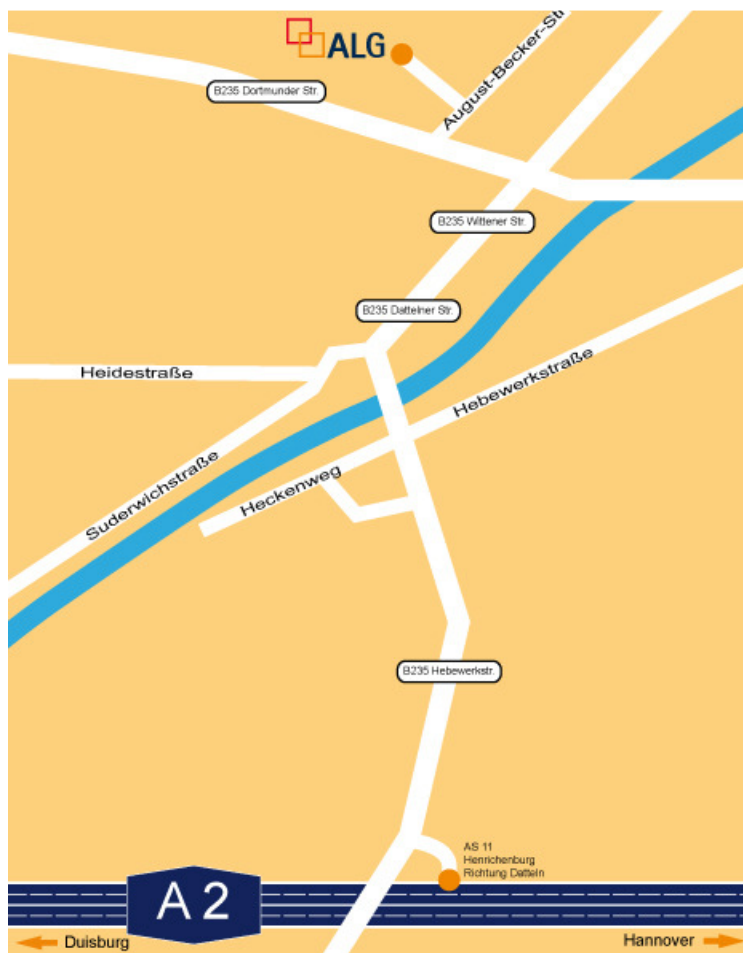

## Anfahrtsplan Niederlassung Datteln

**August –Becker-Strasse 10  
45711 Datteln**

**Telefon:** (0 23 63) 3 63-0  
**Telefax:** (0 23 63) 3 63-4 44

### Anreise mit dem PKW:

- Fahren Sie in Castrop-Rauxel-Herichenburg (AS 11) von der Autobahn A2 ab
- Folgen Sie der B235 in Richtung Datteln.
- Fahren Sie über die Kanalbrücke.
- Dann weiter geradeaus bis zur Ampelkreuzung.
- Hier biegen Sie links in ab Richtung Recklinghausen.
- Nach ca. 300 m biegen Sie rechts in die August-Becker-Strasse ein.
- Die Parkplätze befinden sich auf der linken Seite.